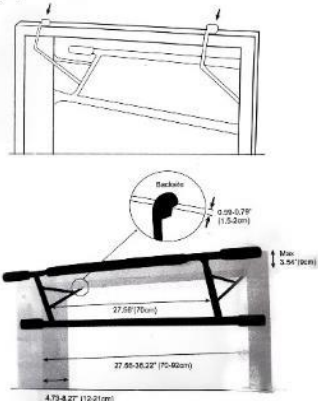

NAVODILA ZA UPORABO

DROG ZA VZGIBE STRONGFRAME

VSEBINA PAKETA

- Drog za vzgibe z držali
- Fitnes trakovi
- Nastavek za dvige
- Orodje za montažo
- Navodila za montažo

TEHNIČNE LASTNOSTI

- Material: 95 % železo, 5 % TPE
- Teža: 8 kg
- Največja obremenitev: 200 kg
- Velikost škatle: 103 × 33,5 × 9 cm
- Zložljiva zasnova

SESTAVNI DELI

- a) Drog za vzgibe
- b) 2 × ščitnik za vratni okvir
- c) Nižji drog za vzgibe
- d) 2 × nastavek za dvige
- e) 2 × vijak
- f) Ključ
- g) 2 × podložka
- h) 2 × matica
- i) 2 × prevleka za matico

MONTAŽA

- Namestite ščitnike za vratni okvir na drog za vzgibe.
- Pritrdite nižji drog za vzgibe na nastavka za dvige s priloženim orodjem.

- Stisnite na kavlje za pritrnitev na vratni okvir, da odprete njihov mehanizem ter jih potegnete navzgor v pravilni položaj.

Step 4

- Namestite drog za vzgibe na vratni okvir in se prepričajte, da so vse kontaktne točke na pravih mestih na okvirju.
- Prilega se vsakemu vratnemu okvirju s širino 70–92 cm in globino 12–21 cm.
- Potem na nameščen okvir obesite še sestavljen nastavek za dvige in nižji drog za vzgibe.