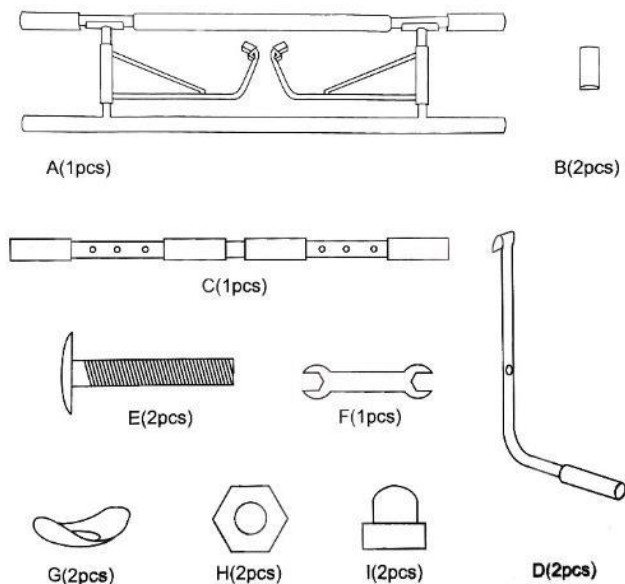

NAVODILA ZA UPORABO

DROG ZA VZGIBE STRONGFRAME

VSEBINA PAKETA

- Drog za vzgibe z držali
- Fitnes trakovi
- Nastavek za dvige
- Orodje za montažo
- Navodila za montažo

TEHNIČNE LASTNOSTI

- Material: 95 % železo, 5 % TPE
- Teža: 8 kg
- Največja obremenitev: 200 kg
- Velikost škatle: 103 × 33,5 × 9 cm
- Zložljiva zasnova

SESTAVNI DELI

- a) Drog za vzgibe
- b) 2 × ščitnik za vratni okvir
- c) Nižji drog za vzgibe
- d) 2 × nastavek za dvige
- e) 2 × vijak
- f) Ključ
- g) 2 × podložka
- h) 2 × matica
- i) 2 × prevleka za matico

MONTAŽA

- Namestite ščitnike za vratni okvir na drog za vzgibe.
- Pritrdite nižji drog za vzgibe na nastavka za dvige s priloženim orodjem.

- Stisnite na kavlje za pritrnitev na vratni okvir, da odprete njihov mehanizem ter jih potegnete navzgor v pravilni položaj.

Step 4

- Namestite drog za vzgibe na vratni okvir in se prepričajte, da so vse kontaktne točke na pravih mestih na okvirju.
- Prilega se vsakemu vratnemu okvirju s širino 70–92 cm in globino 12–21 cm.
- Potem na nameščen okvir obesite še sestavljen nastavek za dvige in nižji drog za vzgibe.