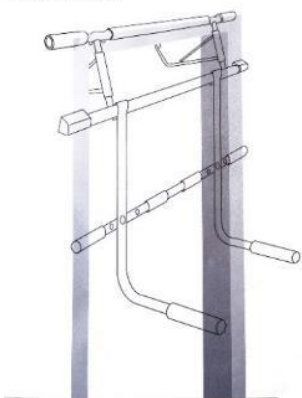

Finished product